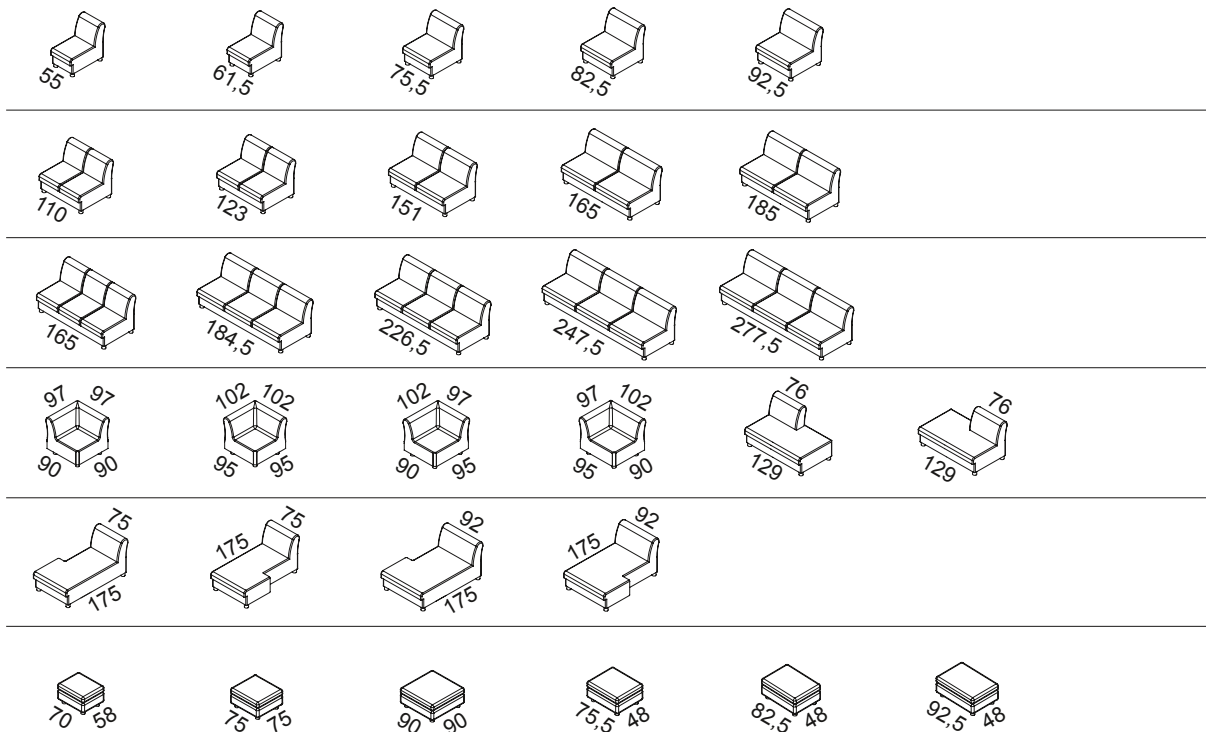

Elemente

Sitztiefe und Gesamttiefe