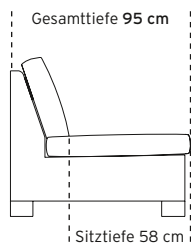

Sitzhöhe und Gesamthöhe

Optionale Erhöhung durch höhere FüÙe bei den Armlehnenvarianten "standard" und "light" bzw. Verlängerung der Armlehne bei der Armlehnenvariante "base".