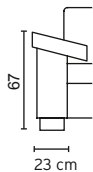

### Armlehnen

Armlehnenvariante  
**light**  
Korpus 13 cm  
Bodenfreiheit

Armlehnenvariante  
**base**  
Korpus 13 cm  
Bodenfreiheit

Armlehnenvariante  
**standard**  
Korpus 8 cm  
Bodenfreiheit

23 cm

67

### Mod. 101

62

62

62

19 cm

### Mod. 103

58

58

58

21 cm

## SYSTEMMÖBEL

Tiefe: 90 oder 95 cm  
Sitztiefe: 53 oder 58 cm  
Sitzhöhe: 44 cm  
Höhe: 84 cm

31 verschiedene Grundelemente  
2 unterschiedliche Sitztiefen  
6 verschiedene Armlehnen  
5 Weichheitsgrade für Sitzkissen  
unterschiedliche Fußvarianten  
bodenfrei, bodennah  
große Stoff- und Lederauswahl