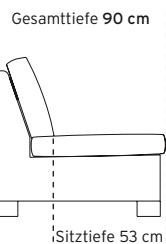

Sitzhöhe und Gesamthöhe

Optionale Erhöhung durch höhere FüÙe bei den Armlehnenvarianten "standard" und "light" bzw. Verlängerung der Armlehne bei der Armlehnenvariante "base".