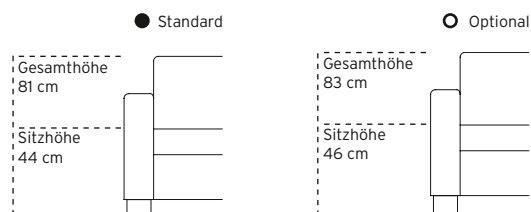

Elemente

Sitztiefe und Gesamttiefe

Sitzhöhe und Gesamthöhe

Optionale Erhöhung durch höhere FüÙe bei den Armlehnenvarianten "standard" und "light" bzw. Verlängerung der Armlehne bei der Armlehnenvariante "base".

Sitzkissen

Kederverarbeitung

FüÙe

Fußfarbe angeben!

● Standard   ○ Optional ohne Aufpreis   * Optional mit Aufpreis