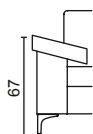

Armlehnen

Armlehnenvariante
light
Korpus 13 cm
Bodenfreiheit