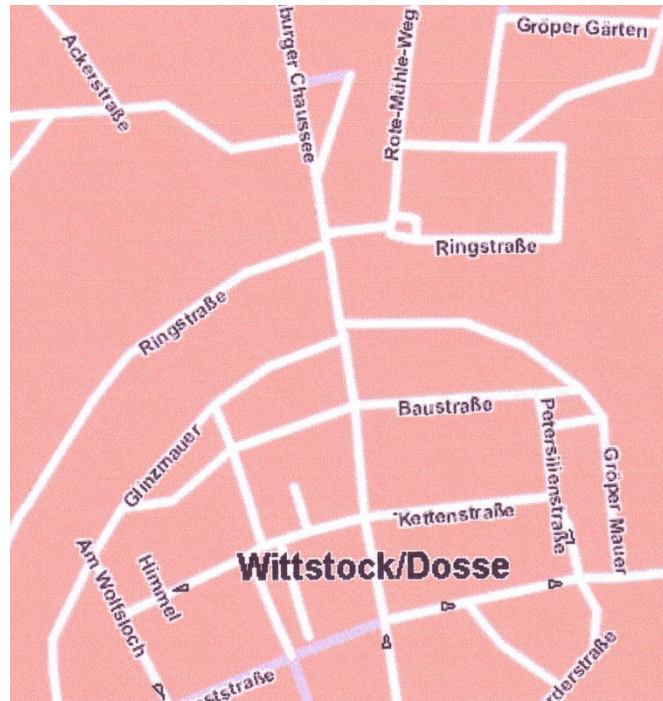

Kamine
Wohnzimmertische
Schreibtische
Accessoire

Sie finden uns
Meyenburger Chaussee Ecke Ringstraße
Gegenüber dem Gymnasium

Natursteinbetrieb Guido Pohlmann

gegründet 1873

Ringstraße 31 a
16909 Wittstock Dosse