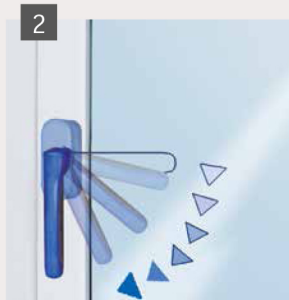

Pflegeleichte Oberfläche

Kunststofffenster von GAYKO haben eine glatte, sehr pflegeleichte Oberfläche und Witterungsbeständigkeit, auch wenn sie mit farbiger Dekor- oder Holzdekor-Folie ausgestattet sind. Zur Reinigung genügt das Abwischen mit einem weichen Tuch und mildem Haushaltsreiniger. Für stärkere Verschmutzungen bietet Ihnen Ihr GAYKO-Fachpartner ein spezielles Pflegeset, mit dem Ihre Fenster immer wie neu aussehen.

GAYKO-Grundausrüstung 100 – unser Mindest-Standard mit 4 Sicherheitsverschlusspunkten

1 Niveauschalt Sperre

sorgt für angenehm leichtes Schließen des Fensterflügels und beugt einer Fehlbedienung des Fensterflügels vor.