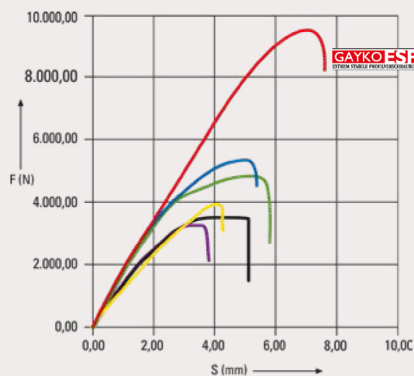

Auszugskraft der Scharniere – GAYKOESP setzt Maßstäbe in der Fenstertechnik

Verschraubung der Scharnierbänder

Auszugskraft*/ entspricht

■ GAYKO-Fenster mit GAYKOESP	9500 N / 968 kg
■ Compact-Fenster <u>ohne</u> GAYKOESP	5400 N / 550 kg
■ Kunststoff-Fenster mit Stahl (RAL-Klasse A)	4900 N / 499 kg
■ Kunststoff-Fenster mit Stahl (RAL-Klasse B)	4000 N / 407 kg
■ Kunststoff-Fenster <u>ohne</u> Stahl (RAL-Klasse A)	3600 N / 366 kg
■ Kunststoff-Fenster <u>ohne</u> Stahl (RAL-Klasse B)	3350 N / 341 kg

* Bestwerte in der Fenstertechnik (Prüfungsergebnisse 09/2015).
Alle Werte mit Fenstersystem in > 82 mm Bautiefe geprüft.

GAYKO-Fenster leben länger. Selbst große Fensterflügel, z. B. Terrassentüren, laufen in vielen Jahren noch sauber und leichtgängig. Die Grafik zeigt deutlich, wie Stahlarmierung und Hart-PVC-Leiste die Ausreißfestigkeit erhöhen.