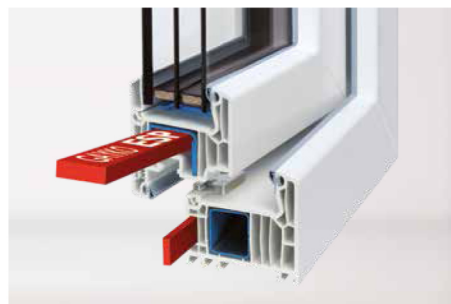

← GAYKOLIFE V82 AD
Abb. Ausstattung
GAYKOSafeGA® 5000,
flächenversetzt (V)

U_w: 0,93 W/(m²K)
U_g: 0,7 W/(m²K)

Unvergleichlich gut:

Die einzigartige Belastbarkeit von GAYKO-Fenstern dank GAYKOESP und extra verstärktem Scharnierband sowie speziell GAYKO Sicherheitsschließstücken.