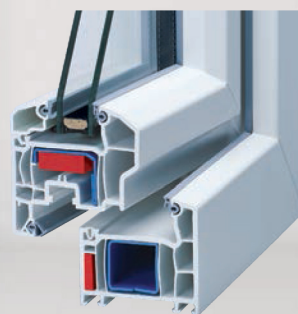

GAYKOLIFE VS70 AD
Ausstattung 500PLUS –
halbflächenversetzt (VS)