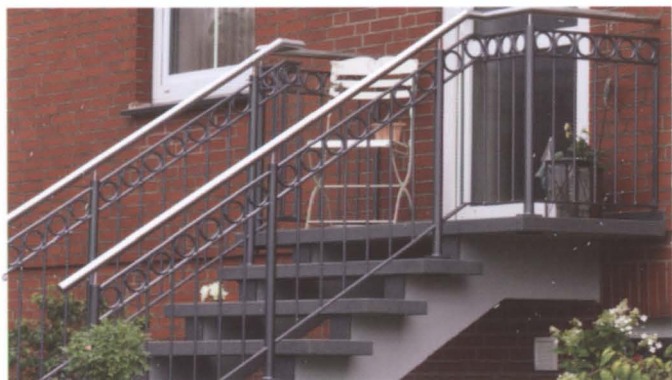

Brandt Schweißfachbetrieb **METALLBAU**

Der Metallbetrieb in Ihrer Nähe

Brandt Metallbau

Wir fertigen für Sie Treppen, Geländer,
Zäune und Tore, individuell und nach
Ihren Wünschen.

Durch die persönliche Beratung und ein
kundenspezifisches Serviceangebot vor
Ort, realisieren wir **Ihre** Pläne,
modern oder rustikal –

Wir machen es möglich.

Schmiedeeisernes Geländer, feuerverzinkt und lackiert

Feuerverzinktes Stahlgeländer, Oberflächen lackiert, in Kombination mit Edelstahlhandlauf

Geradliniges Edelstahlgeländer in schlichter Ausführung