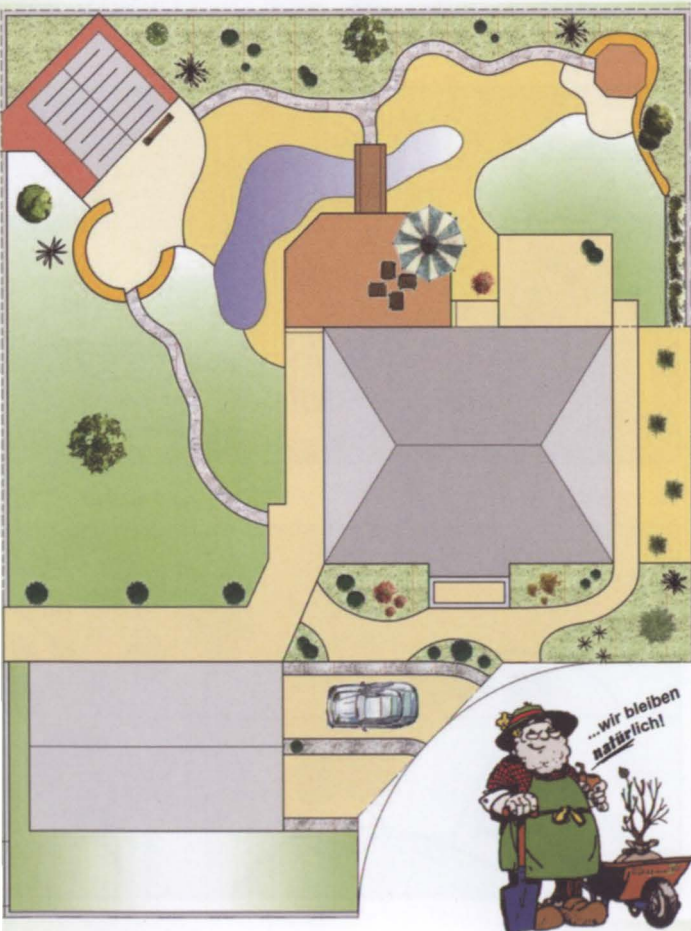

Gartenbau

Wulf & Ewen GmbH

Wir liefern Ihnen gerne:

- ⇒ Rindenmulch
- ⇒ Mutterboden
- ⇒ Rasensaat
- ⇒ Rheinkies
- ⇒ Zaunanlagen

Garten- und
Landschaftsbau
Sportplatzbau

Mit unserem *neuen* CAD-Programm
erfüllen wir Gartenträume nach indi-
viduellen Wünschen des Kunden.

Bestand

Planung

Ausführung

Idafehn-Nord 141
26842 Ostrhauderfehn
Tel.: 04957 / 1736
wulf.galabau@ewetel.net
www.garten-wulf-ewen.de

Unsere Leistungen:

- ⇒ **Planung und Erstellung von Gartenanlagen**
- ⇒ **Pflasterarbeiten**
- ⇒ **Zaun- und Teicharbeiten**
- ⇒ **Verleih von Geräten und Maschinen (Minibagger, Radlader usw.)**
- ⇒ **Sportplatz- und Parkplatzbau**
- ⇒ **Pflege von Gärten**
- ⇒ **Winterdienstleistungen**